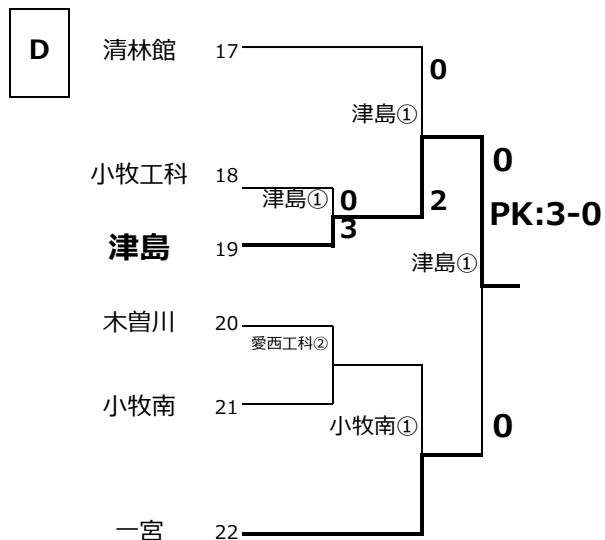

県大会出場

☆愛知県高等学校新人体育大会サッカー競技愛知県大会

・1回戦 中京大中京 (コロナ感染症拡大のため中止)