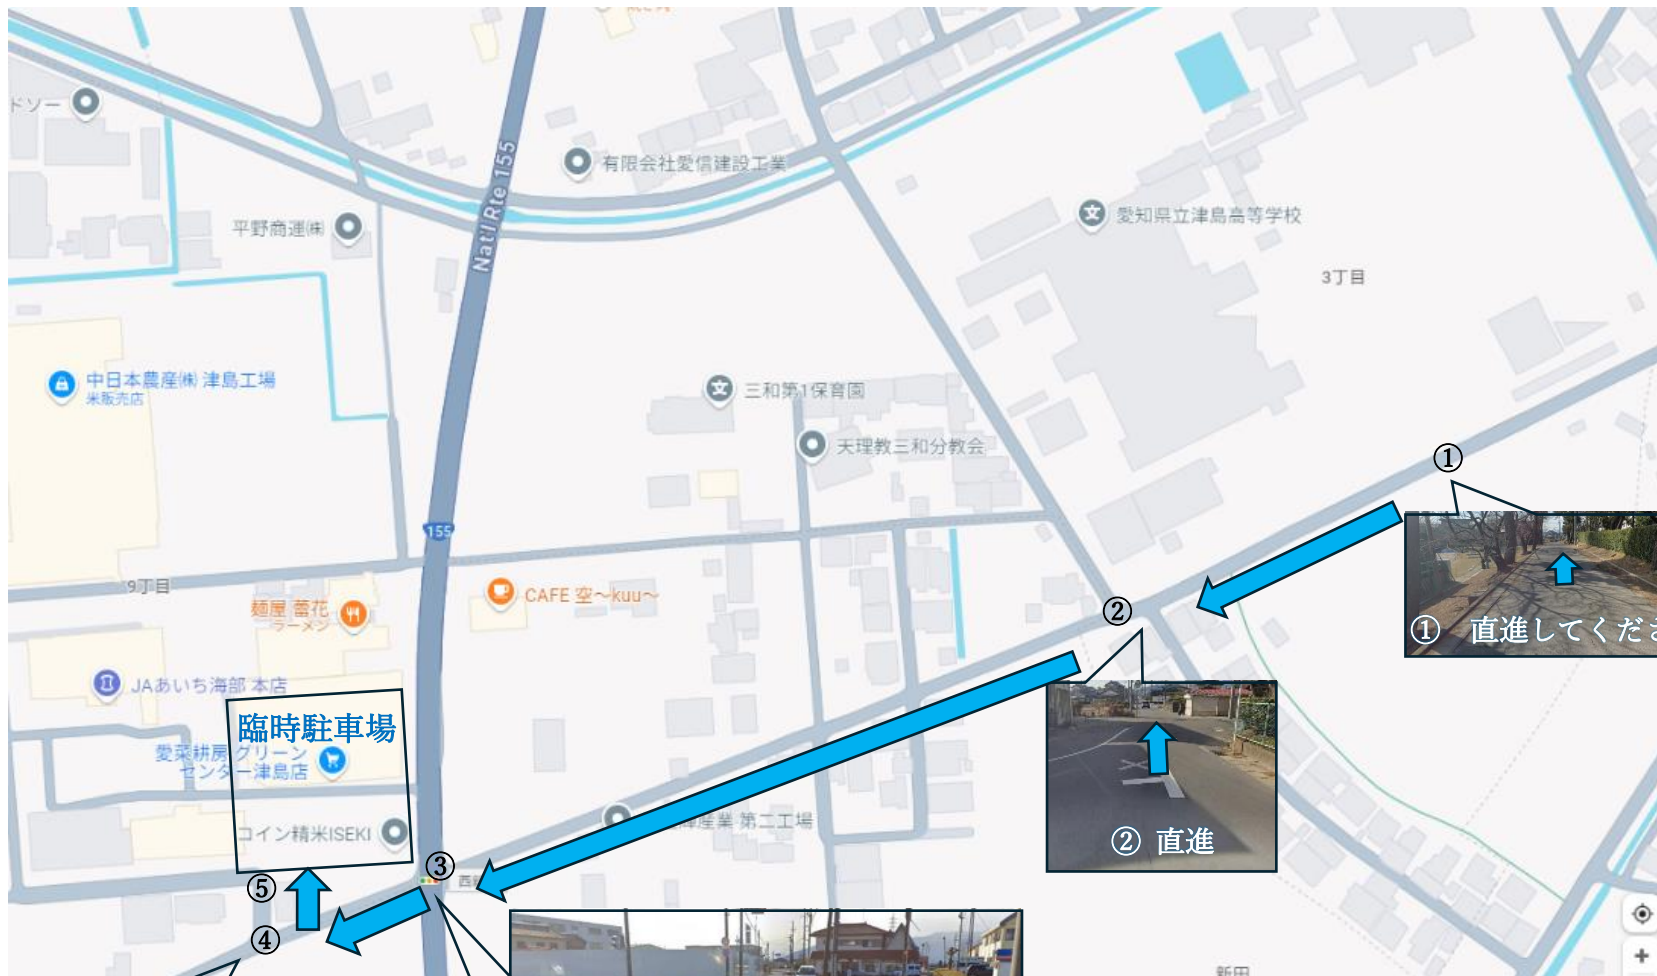

令和7年度 愛知県立津島高等学校 入学式【4月7日(月)】 臨時駐車場について

①から⑨の順序でお進みください。
* 駐車場から体育館まで、徒歩約20分
【路上駐車はご遠慮ください】